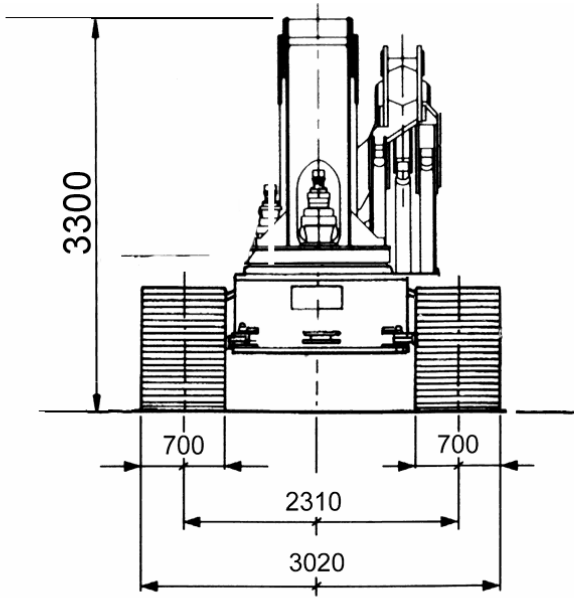

|   |                              |                |
|---|------------------------------|----------------|
| <b>CRAWLER CRANE<br/>RUPSKRAAN<br/>GRUE SUR CHENILLES</b> | <b>SPACELIFT<br/>1250-6S</b> | <b>50 TONS</b> |
|---|------------------------------|----------------|