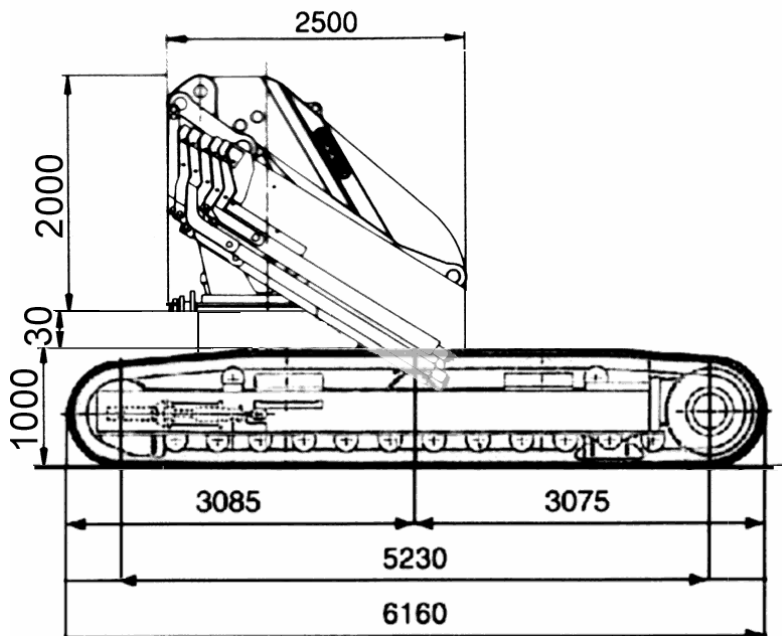

|   |                              |                |
|---|------------------------------|----------------|
| <b>CRAWLER CRANE<br/>RUPSKRAAN<br/>GRUE SUR CHENILLES</b> | <b>SPACELIFT<br/>1250-6S</b> | <b>50 TONS</b> |
|---|------------------------------|----------------|